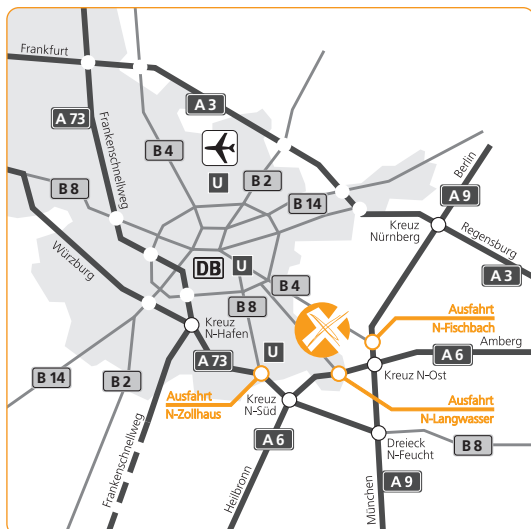

 Anlieferung Hallen 1-6  
 Ladehof

## Anfahrtsbeschreibung

**Sie erreichen das Messezentrum Nürnberg mit dem Auto wie folgt:**

- A3 Frankfurt–Passau aus Richtung Frankfurt: über Kreuz Nürnberg, A9 Richtung München bis Nürnberg–Fischbach  
 aus Richtung Passau: über Kreuz Altdorf, A6 Richtung Heilbronn bis Nürnberg–Langwasser
- A6 Heilbronn–Amberg aus Richtung Heilbronn: über Kreuz Nürnberg–Süd bis Nürnberg–Zollhaus  
 aus Richtung Amberg: Nürnberg–Langwasser
- A73 Coburg–Nürnberg über Kreuz Nürnberg–Hafen bis Nürnberg–Zollhaus
- A9 München–Berlin aus Richtung München: über Dreieck Nürnberg–Feucht, A73 bis Nürnberg–Zollhaus  
 aus Richtung Berlin: Nürnberg–Fischbach

Auf der Autobahn folgen Sie der Beschilderung „Messe“