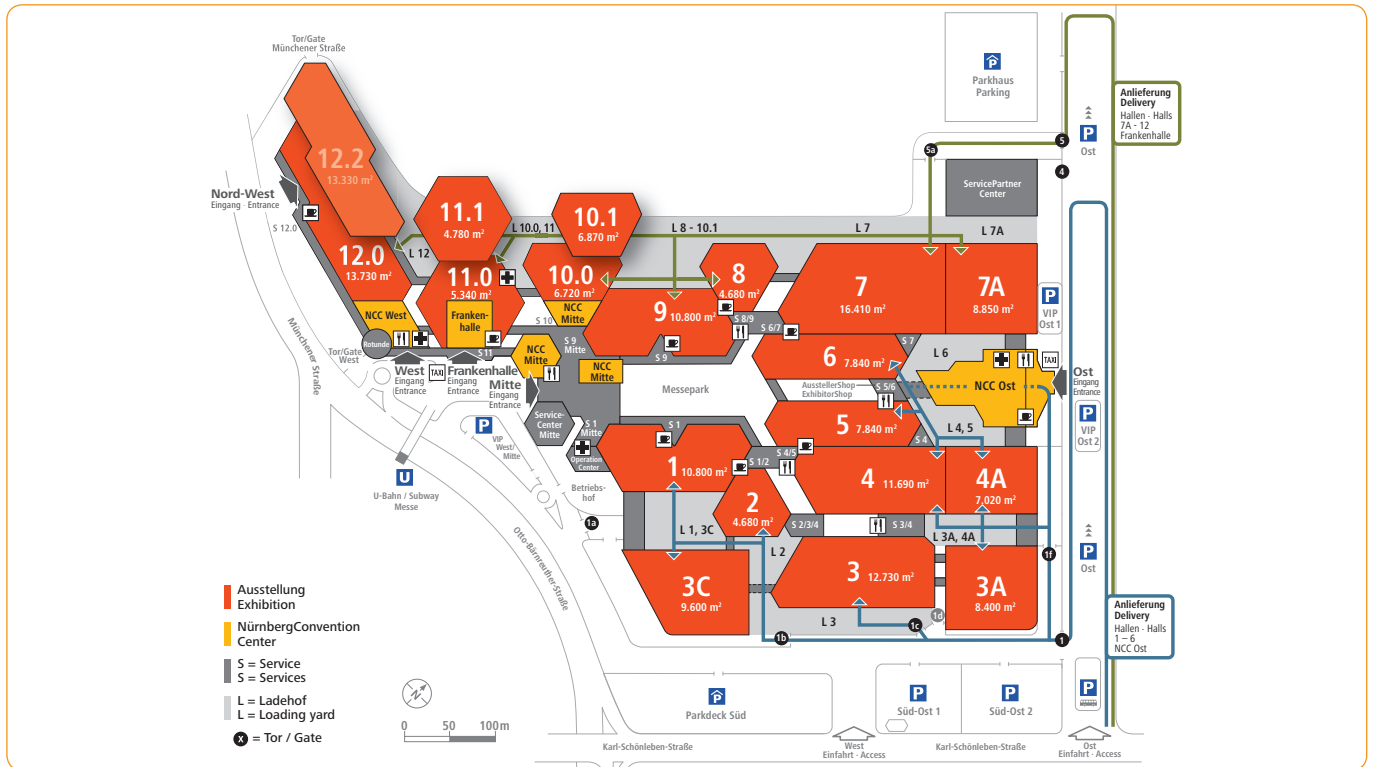

Lieferanschrift

für Waren zum Messestand

Ihre PBS-Messe

Nürnberg, 9. – 12. Oktober 2019

Insights-X 2019

Messezentrum

Firma: _____

Halle: _____ Stand: _____

90471 Nürnberg, Germany

Bitte senden Sie keine Waren oder Ausstellungsstücke an die Büroanschrift der Spielwarenmesse eG!

Hallenanlieferung

Befahren der Ladehöfe nur gegen Hinterlegungsgebühr von 100,00 €. Die genehmigte Aufenthaltsdauer entnehmen Sie bitte der Einfahrtserlaubnis. Bei Nichtbeachtung des Zeitlimits wird die Hinterlegungsgebühr einbehalten.

Anlieferung Hallen 1-6
Ladehof